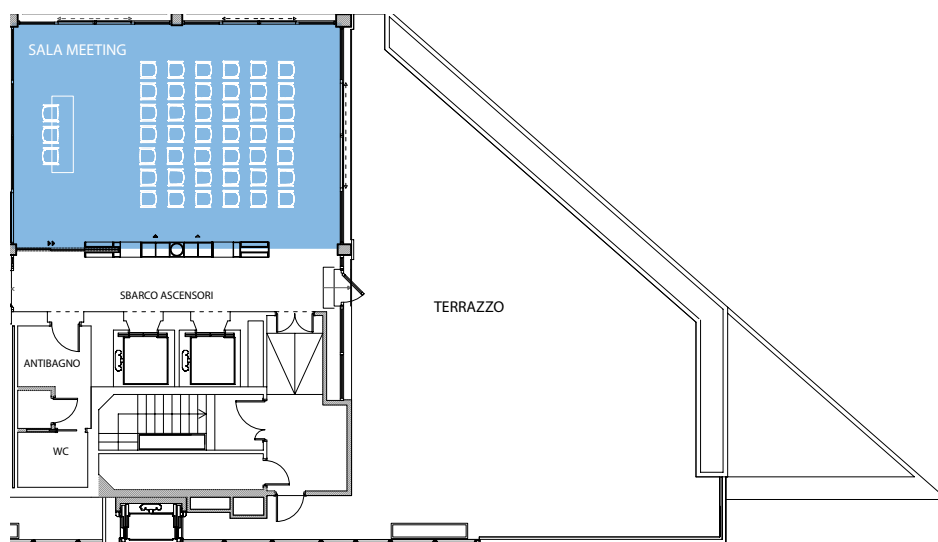

DOTAZIONI A DISPOSIZIONE FACILITIES AVAILABLE

- Lavagna a fogli mobili
  Flip chart
- Schermo
  Screen
- Hospitality desk
  Hospitality desk
- Cancelleria
  Stationery

DOTAZIONI SU RICHIESTA FACILITIES AVAILABLE ON REQUEST

- Videobeam
  Videobeam
- Puntatore laser
  Laser pointer
- Videoregistratore
  Video recorder
- Registrazione audio video
  Audio-video recording
- Monitor TV
  TV Monitor
- Schermo gigante (a partire da 2x2 mt)
  Big screen (from 2x2 mt)

SERVIZI SU RICHIESTA SERVICES AVAILABLE ON REQUEST

- Servizi segreteria
  Reception services
- Servizio hostess
  Hostess services
- Traduzione simultanea
  Simultaneous translation
- Fotocopie e fax
  Photocopying and faxing
- Assistenza tecnica
  Technical assistance
- Allestimenti floreali
  Floral arrangements

Teatro Theatre	Tavolo a U U shape	Tavolo unico Board room	Dimensioni Dimensions	Altezza Height	m² m²

UNAHOTELS The One Milano						
Sala Meeting	45	30	18	6,65X9,95	3,35	66,2