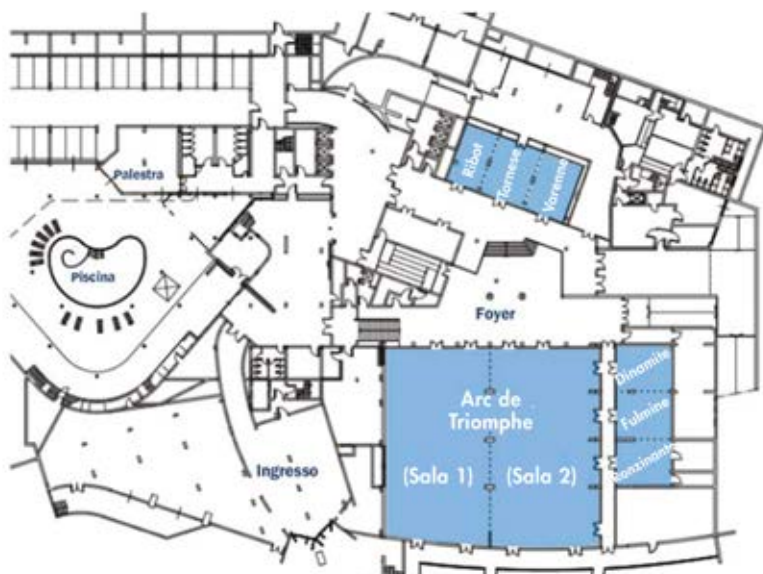

Lugano (LUG) - 30 km
Malpensa (MXP) - 40 km

Varese - 1,5 km

A8 MI-VA uscita Varese - 8 km
A8 MI-VA exit Varese - 8 km

BUSINESS MEETINGS

- Sala plenaria modulare fino a 800 posti a sedere
Modular plenary meeting room with seating for up to 800 people
- Ristorazione dai più semplici coffe break ai più elaborati finger food buffet
Catering from simple coffee breaks to more elaborate finger food buffets