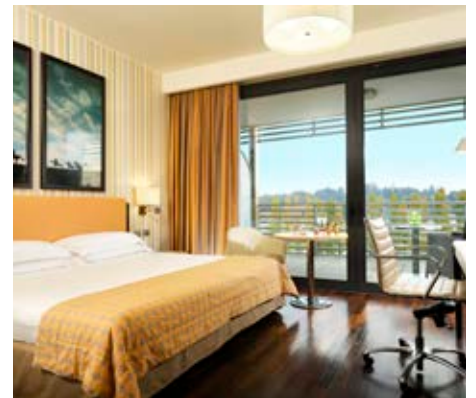

UNAHOTELS Varese is a business resort located just a few kilometres away from the town centre of Varese, set in green surroundings in the foothills of the Alps.

Its modern conference centre and large, comfortable areas make it the ideal destination for both business and pleasure trips.

THE ROOMS

The hotel has 220 rooms in different categories, all with a furnished balcony, some with a view of the foothills of the Alps and others of the horse track.

RESTAURANTS

The Derby Restaurant serves exquisite local and international cuisine in a warm and welcoming ambiance. The wide-ranging menu caters for guests who prefer a quick business lunch as well as those seeking for a more sophisticated cuisine. Banqueting capacity: up to 600 people.

SPORT & WELLNESS

Outdoor swimming pool, open during the summer period, and gym with relaxation area.

HIGHLIGHTS

- Children's Room and outdoor playground
- Conference centre that can host up to 800 people
- Restaurant with open style kitchen

USEFUL INFO

- Free parking
- The Foxtown outlet in Switzerland is just 30 minutes away
- The luxurious and exclusive location surrounded by large gardens and sophisticated modern décor makes it ideal for wedding celebrations too

Lugano (LUG) - 30 km
Malpensa (MXP) - 40 km

Varese - 1,5 km

A8 MI-VA uscita Varese - 8 km
A8 MI-VA exit Varese - 8 km