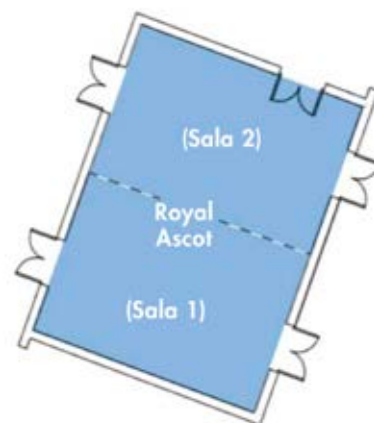

Lugano (LUG) - 30 km
Malpensa (MXP) - 40 km

Varese - 1,5 km

A8 MI-VA uscita Varese - 8 km
A8 MI-VA exit Varese - 8 km

BUSINESS MEETINGS

- Sala plenaria modulare fino a 800 posti a sedere
Modular plenary meeting room with seating for up to 800 people
- Ristorazione dai più semplici coffe break ai più elaborati finger food buffet
Catering from simple coffee breaks to more elaborate finger food buffets