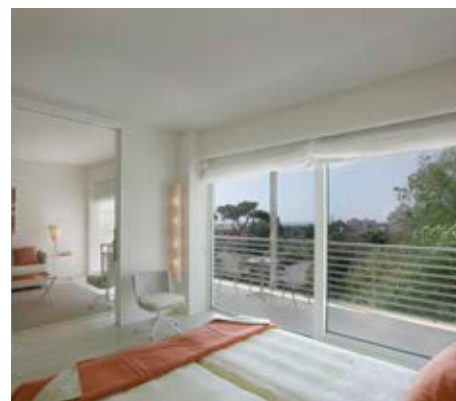

THE ROOMS

69 rooms (42 of which are junior suites) and 30 apartments (two-room and three-room). All rooms have a large terrace with a surface area of between 20 m² and 80 m².

RESTAURANTS

The UNA Restaurant offers exquisite typical Tuscan dishes from Versilia and it is particularly famous for its fresh fish recipes. The "à la carte" menu changes with the seasons using the first fruits in delicious recipes. A wine list featuring the best Tuscan and Italian wines complement the dishes created by the chef.

SPORT & WELLNESS

2 tennis courts, solarium, outdoor 25m swimming pool, well-being centre with fitness room equipped with the latest Technogym equipment, 15m swimming pool with hydrotherapy, sauna, Turkish bath and emotional showers.

KEY FEATURES

- Located right on the seafront at Lido di Camaiore, only a few kilometres from the town of Pietrasanta and the wellknown Viareggio, Forte dei Marmi, Pisa (international airport), Lucca, Massa Carrara (trade shows) and Florence.
- Large roof garden with stunning sea views for lunches or dinners up to 100 people.
- The largest hotel conference room in the entire Versilia coast.
- Free Wi-Fi connection.

GOOD TO KNOW

- "Pillowow" the choice of the preferred pillow.
- The Versilia beach was awarded the Blue Flag.
- Special arrangement with the most famous clubs and beach properties.
- Ample free parking.
- Bicycles available.

Pisa G. Galilei (PSA) - 38 km
Pisa G. Galilei (PSA) - 38 km

4 km
4 km

Viareggio - 4,5 km
Viareggio - 4,5 km

A11 uscita/exit Viareggio - 4 km
A12 GE-LI uscita/exit Versilia - 8 km

Carrara Fiere - 33 km
Exhibition centre - 33 km