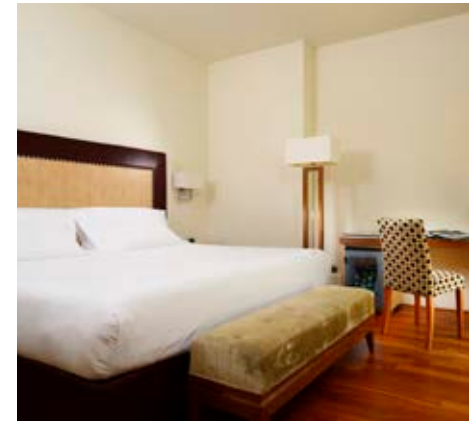

PUNTI DI FORZA

- Situato a pochi passi dalla stazione di Roma Termini, nella quale operano i treni alta velocità e i collegamenti con gli aeroporti di Roma Fiumicino e Ciampino.
- Sale meeting con luce naturale.
- Connessione wi-fi gratuita.

BUONO A SAPERSI

- Garage privato.
- "Pillowow" scelta della tipologia di cuscino preferita.
- Noleggio auto con conducente a speciali condizioni.

In the heart of the capital city and a short walk from the main station, the UNAHOTELS Decò Roma, with its architectural influences and original style, is built over 6 floors and has 197 rooms, meeting rooms, a restaurant and a bar.

THE ROOMS

197 rooms, 11 of which are suites, with a surface area of between 18 m² and 60 m².

RESTAURANTS

The UNA Restaurant serves traditional Italian dishes as well as international food. The "à la carte" menu changes with the seasons using the first fruits in delicious recipes chosen by the Chef.

KEY FEATURES

- Located only a short walk from Rome's main train station where all the high speed trains and connections to Rome's Fiumicino and Ciampino airports operate.
- Meeting rooms with natural light.
- Free wi-fi connection.

GOOD TO KNOW

- Private parking.
- "Pillowow" the choice of the preferred pillow.
- Car rental with a driver is available.

L. Da Vinci (FCO) - 30 km
Ciampino (CIA) - 16 km

Centro città
City centre

Termini - 100 mt
Termini - 100 mt

A1 MI-NA uscita Roma Est - 20 km
A1 MI-NA exit Roma Est - 20 km

Nuova Fiera di Roma - 23 km
Exhibition centre - 23 km