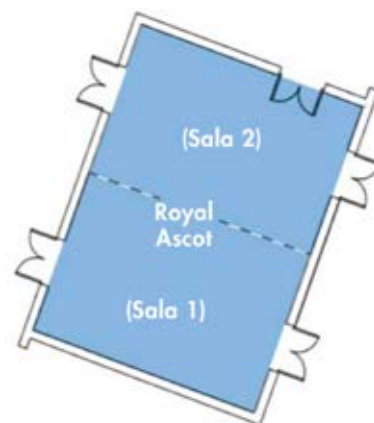

Lugano (LUG) - 30 km  
Malpensa (MXP) - 40 km

Varese - 1,5 km

A8 MI-VA uscita Varese - 8 km  
A8 MI-VA exit Varese - 8 km

**BUSINESS MEETINGS**

- Sala plenaria modulare fino a 800 posti a sedere  
Modular plenary meeting room with seating for up to 800 people
- Ristorazione dai più semplici coffe break ai più elaborati finger food buffet  
Catering from simple coffee breaks to more elaborate finger food buffets