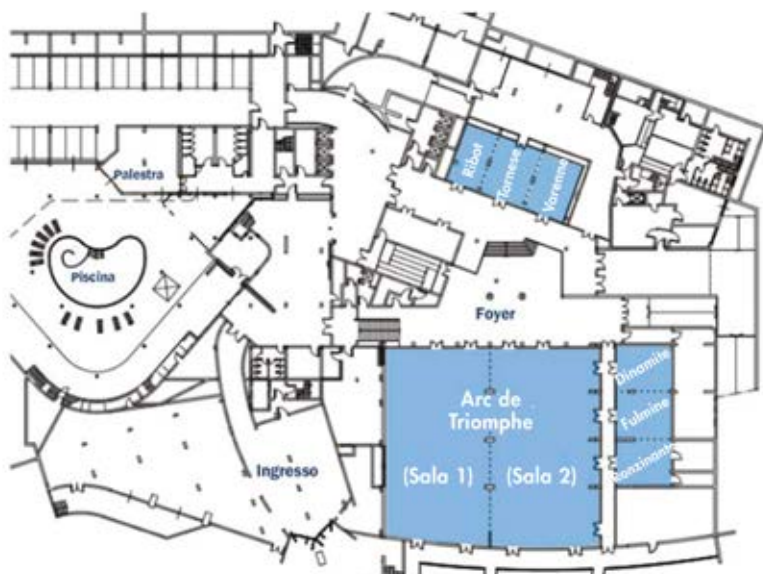

Lugano (LUG) - 30 km  
Malpensa (MXP) - 40 km

Varese - 1,5 km

A8 MI-VA uscita Varese - 8 km  
A8 MI-VA exit Varese - 8 km

**BUSINESS MEETINGS**

- Sala plenaria modulare fino a 800 posti a sedere  
Modular plenary meeting room with seating for up to 800 people
- Ristorazione dai più semplici coffe break ai più elaborati finger food buffet  
Catering from simple coffee breaks to more elaborate finger food buffets