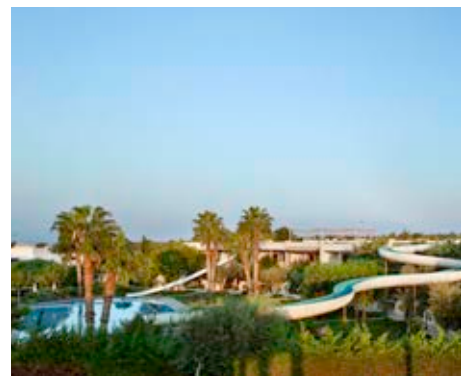

THE ROOMS

The hotel has 100 rooms, 20 of which are junior suites, ranging from 18 m² to 38 m² in size. All rooms have a private balcony.

RESTAURANTS

The Mediterranean Noha restaurant offers typically traditional Mediterranean and Apulian dishes. The "à la carte" menu changes every day by sourcing fresh products bought daily. With its indoor and outdoor areas, the restaurant can accommodate successful banquets and parties.

SPORT & WELLNESS

The hotel's excellent wellness centre consists of a wet area with heated indoor pool and Kneipp course, whirlpool, heated stone loungers, sensory shower, sauna and Turkish bath. Relaxation and beauty treatments are also available. The Fitness Centre is the dedicated sports facility, featuring a large and well-equipped Technogym and semi-Olympic indoor pool. In the summer period, there is an outdoor pool with American-style bar.

KEY FEATURES

- Strategically located hotel situated 15 minutes from the city centre and 20 minutes from Bari airport.
- The hotel has plenty of outdoor space for guests to enjoy team-building sessions and cocktail parties.
- Free Wi-Fi connection.

GOOD TO KNOW

- Free shuttle service to/from Torre a Mare station (Bari is just a few minutes away).
- "Pillowow" the choice of the preferred pillow.
- Free onsite parking.

Karol Wojtyła Bari Palese (BRI) - 31 km
Karol Wojtyła Bari Palese (BRI) - 31 km

Bari Città - 11 km
Bari City Centre - 11 km

Bari Torre a Mare - 1 km
Bari Torre a Mare - 1 km

A14 uscita Bari nord - 14 km
A14 exit Bari nord - 14 km

Fiera del Levante - 24 km
Exhibition centre - 24 km