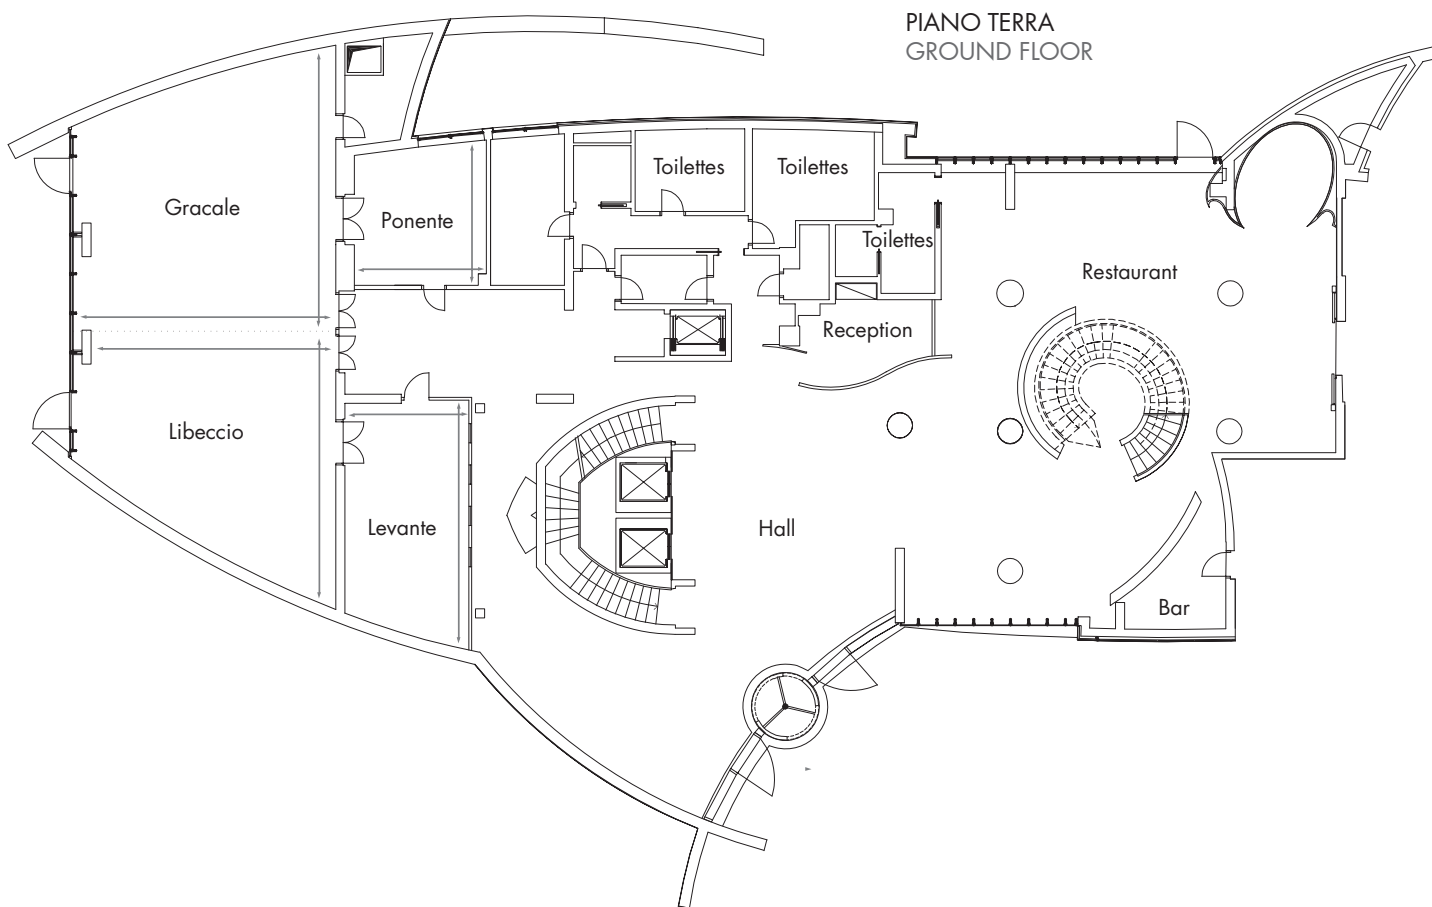

Attrezzature standard gratuite:
Free standard meeting equipment:

Lavagna a fogli mobili
Flip Chart
Schermo
Screen
Blocco note e penna
Stationary
Hospitality desk
Hospitality desk

Servizi su richiesta:
Service on request:

Referente congressuale in loco
Meeting specialist on site
Servizio segreteria
Secretary service
Servizio hostess
Hostesses
Traduzione simultanea
Simultaneous translation
Business centre
Business centre
Servizi fotografici
Photo service
Allestimenti floreali
Flower decorations
Assistenza Tecnica
Technical Assistance

Attrezzature su richiesta:
Meeting equipment on request:

Videobeam
(videoproiettore collegabile
a PC con grande schermo)
LCD projector
Videoconferenza
Videoconference
Puntatore laser
Laser Marker
Schermo gigante
(a partire da 2x2 mt)
Wide screen
Proiezione diapositive
Slide projector
Registrazione audio
Audio recording

	Teatro Theatre	Scuola Classroom	Tavolo a U U shape	Tavolo unico Board room	Banchetti Banquets	Cocktail Cocktail	Dimensioni Dimensions	Altezza Height	m² m²	Porte Doors	Luce Light

UNAHOTELS Malpensa

Maestrale (1+2)	115	70	45		120	140	8x9,6	3,5 - 6	164	1,2x2,1	✓
Gracale (1)	58	40	25	40	70			3,5 - 6	82	1,2x2,1	✓
Libeccio (2)	58	30	20	30	30	60		3,5 - 6	82	1,2x2,1	✓
Levante	28	20	16	20			4,7x7,6	3,2	40	1,2x2,1	
Ponente	17		8	10		20	4,2x4,7	3,2	24	1,2x2,1	✓
Restaurant					130	150