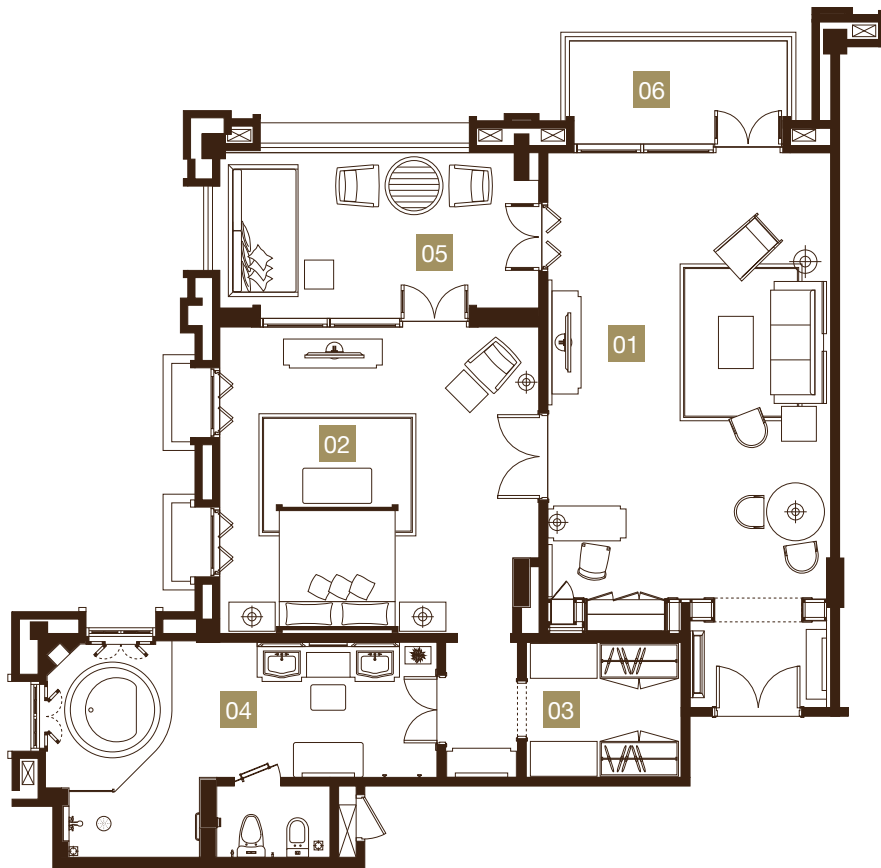

Countess Suite

Suite Size

110 Sqm

- 01 The Living Area
- 02 Bedroom
- 03 Closet
- 04 Bathroom
- 05 Loggia
- 06 Balcony

THE DANNA
LANGKAWI